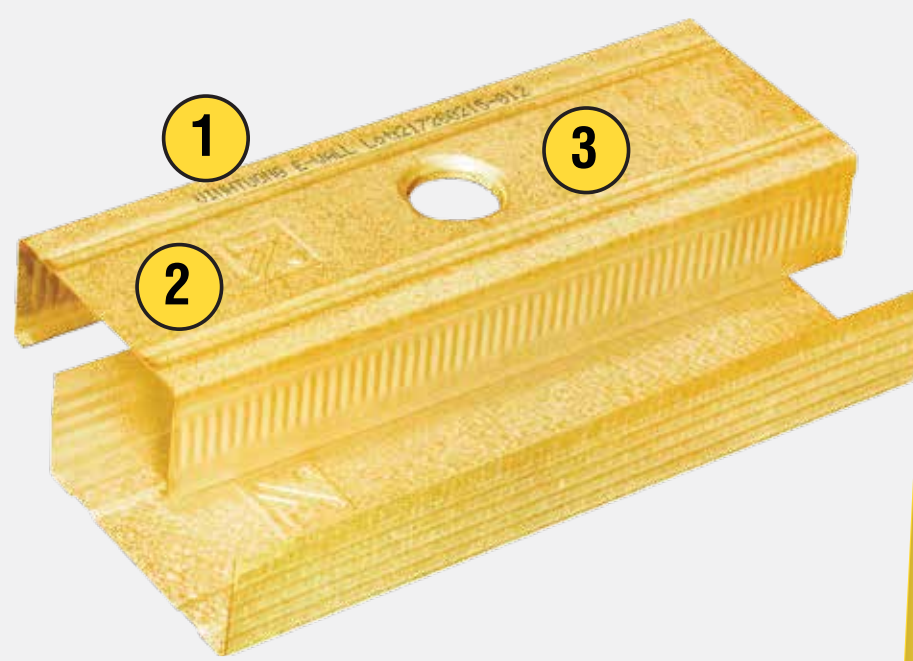

KHUNG VÁCH NGẮN

E-WALL, V-WALL, V-SHAFT

1. 1 IN PHUN: Vinh Tường, tên sản phẩm, số lô
2. 2 DẤP NỔI LOGO VĨNH TƯỜNG (trừ thanh J hệ V-SHAFT)
3. 3 SẢN PHẨM MÀU VÀNG ÁNH KIM (trừ hệ V-SHAFT)

BAO BÌ ĐÓNG GÓI

Ba dây đai vàng Vinh Tường quấn quanh hai đầu & giữa bó khung

Áp dụng đối với tất cả thanh chính (thanh đứng) và thanh phụ (thanh nằm).