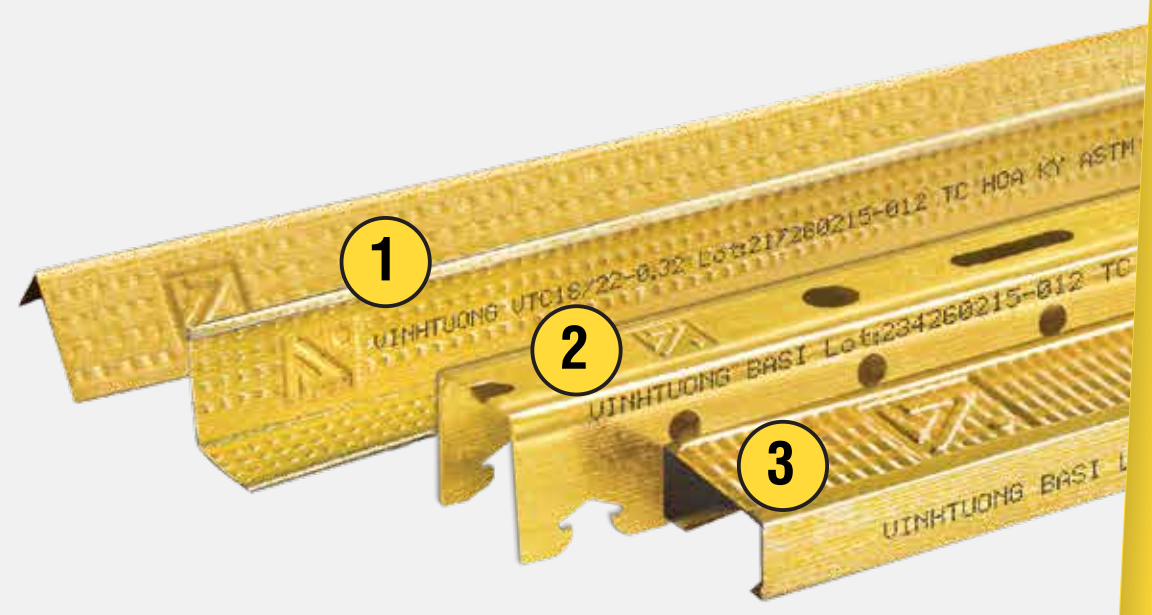

\* không áp dụng cho hệ EliteLINE

### BAO BÌ ĐÓNG GÓI

Bao bì cho hệ Khung trần nổi (SMARTLINE, SLIMLINE, TOPLINE Plus, FINELINE Plus) có dải màu vàng trên nền giấy carton.

Màu sắc băng keo bọc đầu hộp:  
+ FINELINE Plus: xanh dương;  
+ TOPLINE Plus: xanh lá;  
+ SLIMLINE: vàng;  
+ SMARTLINE: xám.

## KHUNG TRẦN CHÌM

OMEGA, SERRA, TRIFLEX, ALPHA, BASI, TIKA, EKO

- 1 IN PHUN: Vinh Tường, tên sản phẩm, số lô In phun Nguyên liệu cung cấp bởi BlueScope đối với hệ ALPHA, TIKA, M29 & thanh viền tường
- 2 DẤP NỔI LOGO VĨNH TƯỜNG (trừ hệ OMEGA)
- 3 SẢN PHẨM MÀU VÀNG ÁNH KIM (trừ thanh chính hệ TRIFLEX: VTC - TRIFLEX 3812)

### BAO BÌ ĐÓNG GÓI

Ba dây đai vàng Vinh Tường quấn quanh hai đầu & giữa bó khung. Áp dụng với tất cả thanh chính, thanh phụ và thanh viền tường.